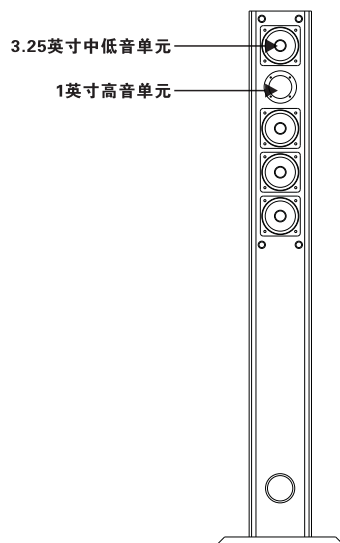

高音：1英寸高音单元x1只

中低音：3.25英寸中低音单元x4只

功率范围：20W-100W

标称阻抗：6Ω

灵敏度：89dB

频率范围：100Hz-30kHz

注意事项：

- 1、音箱连接线应确实与功率放大器连接可靠，否则会产生噪声。
- 2、如果音箱的极性接反，会导致整套系统音像定位不佳。